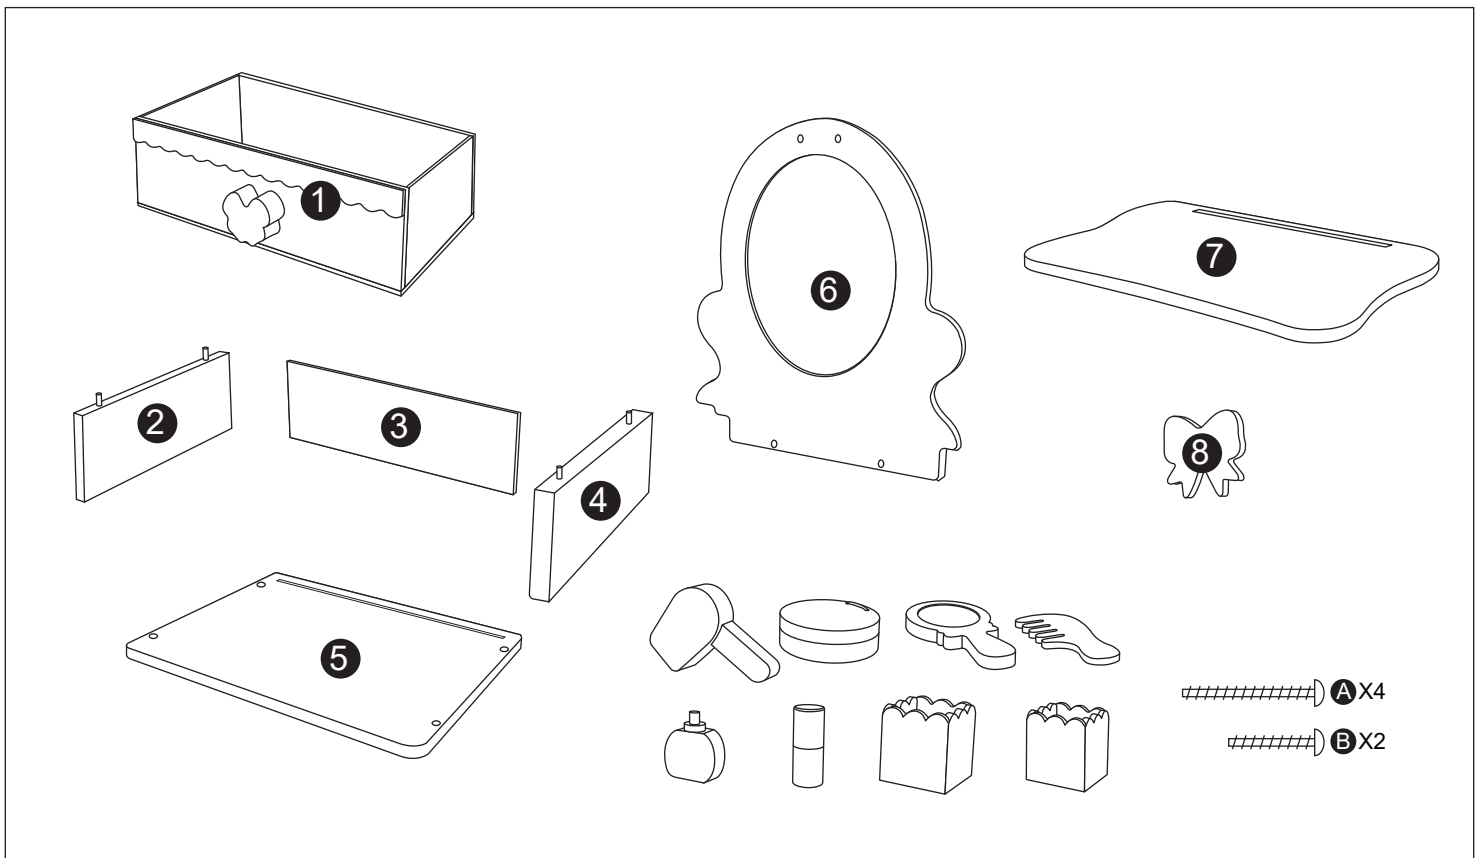

⚠ WARNING:

CHOKING HAZARD - Small parts.

Not for children under 3 years.
Adult assembly by hand screwdriver required.

Adult assembly required, small parts and sharp point may be present prior to assembly

ACHTUNG: Erstickungsgefahr durch kleiner Teile.
Nicht geeignet für Kinder unter 3 Jahren.
Erwachsener Montage von Hand Schraubendreher erforderlich.

ATTENTION: Danger d'étouffement cause des petites pièces.
Ne convient pas a des enfants de moins de 3 ans.
Assemblage adulte à l'aide d'un tournevis manuel requis.

ADVERTENCIA: PELIGRO DE ASFIXIA! Contiene piezas pequeñas que pueden ser tragadas. No apto para menores de 3 años.
Se requiere montaje adulto a mano con destornillador.

OSTRZEŻENIE: RYZYKO ZADŁAWIENIA - małe części.
Nie dla dzieci poniżej 3 lat.
Montaż dorosłych za pomocą ręcznego śrubokręta.

ATTENZIONE: Parti di dimensioni ridotte. Pericolo di soffocamento. Non adatto a bambini al di sotto dei 3 anni. Montaggio realizzato da un adulto.

WAARSCHUWING: Bevat kleine onderdelen die verstikkingsgevaar kunnen opleveren. Niet geschikt voor kinderen jonger dan 3 jaar. Moet door volwassenen in elkaar worden gezet.

AVISO: PERIGO DE SUFOCAMENTO - Peças pequenas. Não apropriado para crianças com menos de 3 anos de idade.
Montagem realizada por um adulto.