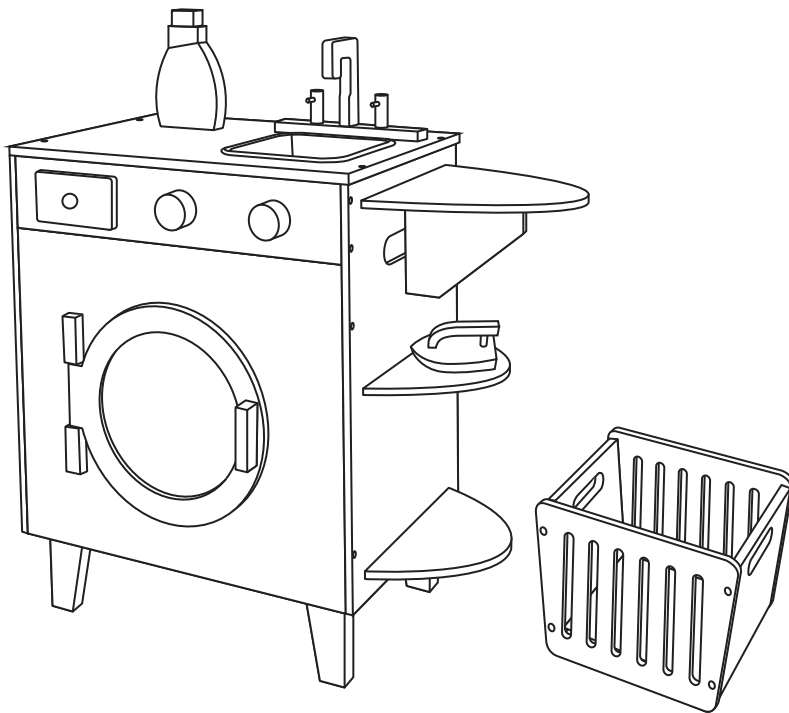

Kids Laundry

Assembly instructions

Please retain this information for future reference

⚠ WARNING:

CHOKING HAZARD - Small parts.

Not for children under 3 years.
Adult assembly by hand screwdriver required.

Adult assembly required, small parts and sharp point may be present prior to assembly

ACHTUNG: Erstickungsgefahr durch kleiner Teile.
Nicht geeignet für Kinder unter 3 Jahren.
Erwachsener Montage von Hand Schraubendreher erforderlich.

ATTENTION: Danger d'étouffement cause des petites pièces.
Ne convient pas a des enfants de moins de 3 ans.
Assemblage adulte à l'aide d'un tournevis manuel requis.