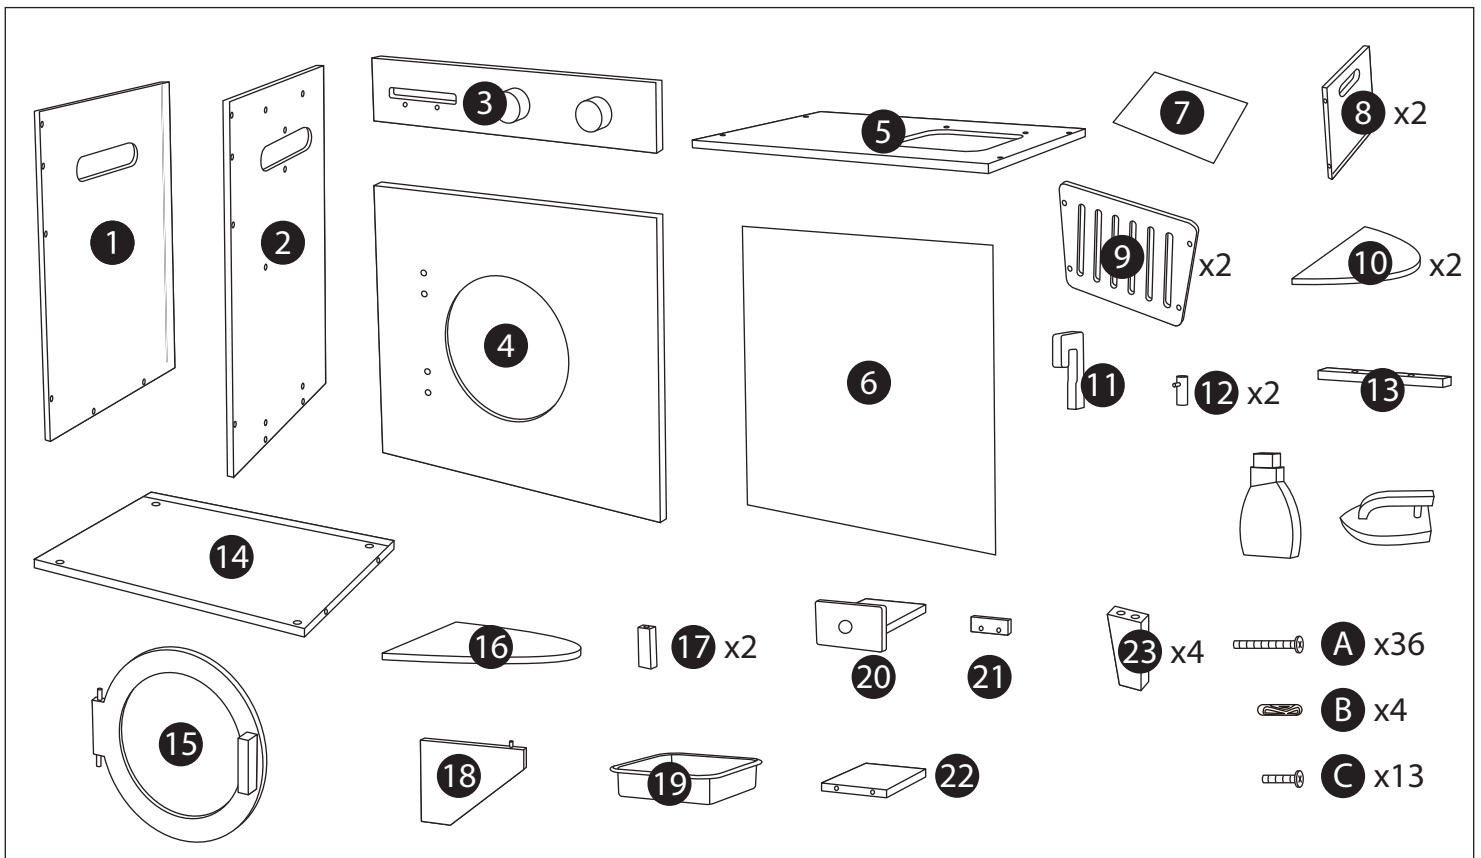

⚠ WARNING:

CHOKING HAZARD - Small parts.

Not for children under 3 years.
Adult assembly by hand screwdriver required.

Adult assembly required, small parts and sharp point may be present prior to assembly

ACHTUNG: Erstickungsgefahr durch kleiner Teile.
Nicht geeignet für Kinder unter 3 Jahren.
Erwachsener Montage von Hand Schraubendreher erforderlich.

ATTENTION: Danger d'étouffement cause des petites pièces.
Ne convient pas a des enfants de moins de 3 ans.
Assemblage adulte à l'aide d'un tournevis manuel requis.

ADVERTENCIA: PELIGRO DE ASFIXIA! Contiene piezas pequeñas que pueden ser tragadas. No apto para menores de 3 años.
Se requiere montaje adulto a mano con destornillador.

OSTRZEŻENIE: RYZYKO ZADŁAWIENIA - małe części.
Nie dla dzieci poniżej 3 lat.
Montaż dorosłych za pomocą ręcznego śrubokręta.

ATTENZIONE: Parti di dimensioni ridotte. Pericolo di soffocamento. Non adatto a bambini al di sotto dei 3 anni. Montaggio realizzato da un adulto.

WAARSCHUWING: Bevat kleine onderdelen die verstikkingsgevaar kunnen opleveren. Niet geschikt voor kinderen jonger dan 3 jaar. Moet door volwassenen in elkaar worden gezet.

AVISO: PERIGO DE SUFOCAMENTO - Peças pequenas. Não apropriado para crianças com menos de 3 anos de idade.
Montagem realizada por um adulto.