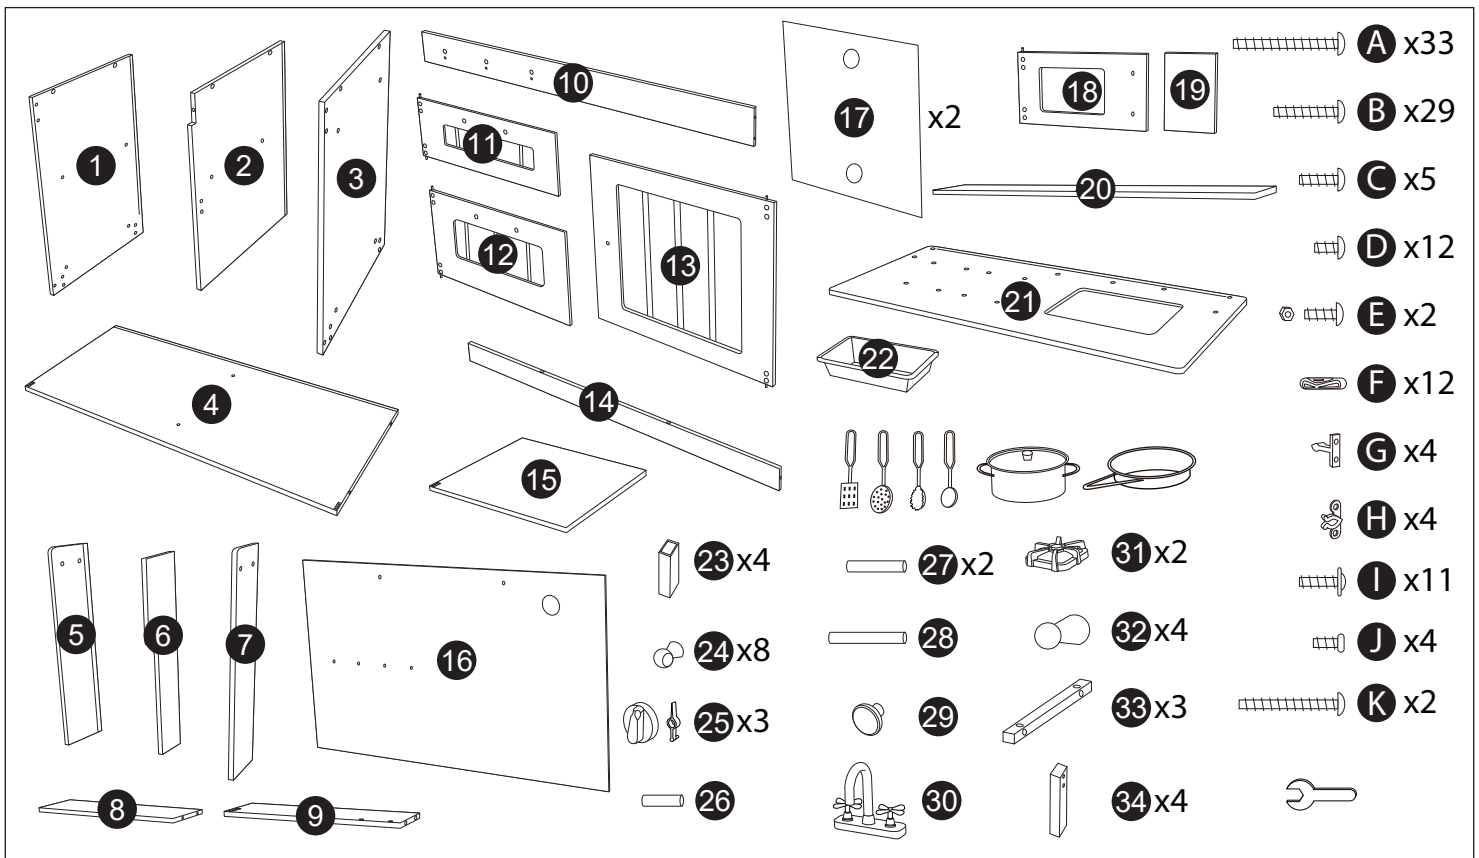

⚠ WARNING:

CHOKING HAZARD - Small parts.

Not for children under 3 years.
Adult assembly by hand screwdriver required.

Adult assembly required, small parts and sharp point may be present prior to assembly

ACHTUNG: Erstickungsgefahr durch kleiner Teile.
Nicht geeignet für Kinder unter 3 Jahren.
Erwachsener Montage von Hand Schraubendreher erforderlich.

ATTENTION: Danger d'étouffement cause des petites pièces.
Ne convient pas a des enfants de moins de 3 ans.
Assemblage adulte à l'aide d'un tournevis manuel requis.

ADVERTENCIA: PELIGRO DE ASFIXIA! Contiene piezas pequeñas que pueden ser tragadas. No apto para menores de 3 años.
Se requiere montaje adulto a mano con destornillador.

OSTRZEŻENIE: RYZYKO ZADŁAWIENIA - małe części.
Nie dla dzieci poniżej 3 lat.
Montaż dorosłych za pomocą ręcznego śrubokręta.

ATTENZIONE: Parti di dimensioni ridotte. Pericolo di soffocamento. Non adatto a bambini al di sotto dei 3 anni. Montaggio realizzato da un adulto.

WAARSCHUWING: Bevat kleine onderdelen die verstikkingsgevaar kunnen opleveren. Niet geschikt voor kinderen jonger dan 3 jaar. Moet door volwassenen in elkaar worden gezet.

AVISO: PERIGO DE SUFOCAMENTO - Peças pequenas. Não apropriado para crianças com menos de 3 anos de idade.
Montagem realizada por um adulto.