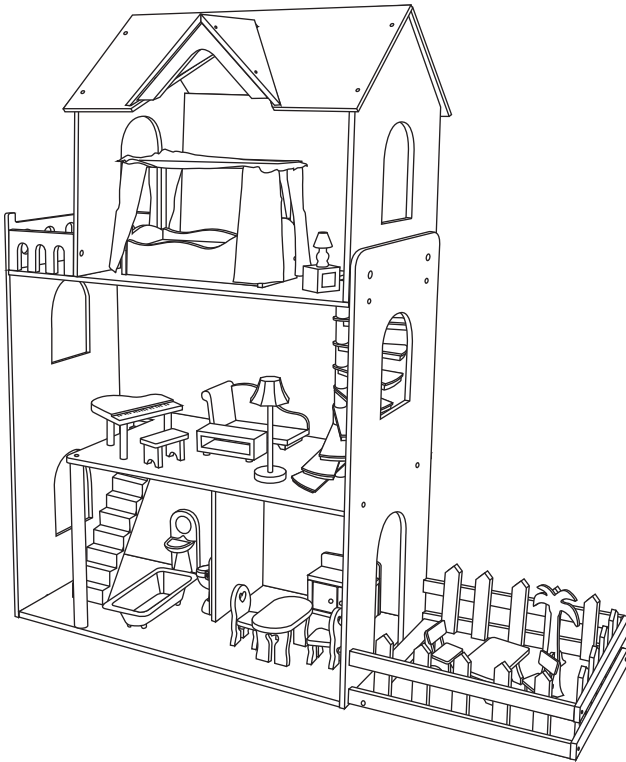

A4 21-1-13

Wooden Doll House

Assembly instructions

Please retain this information for future reference

⚠ WARNING:

CHOKING HAZARD - Small parts.

Not for children under 3 years.
Adult assembly by hand screwdriver required.

ACHTUNG: Erstickungsgefahr durch kleiner Teile.
Nicht geeignet für Kinder unter 3 Jahren.
Erwachsener Montage von Hand Schraubendreher erforderlich.

ATTENTION: Danger d'étouffement cause des petites pièces.
Ne convient pas a des enfants de moins de 3 ans.
Assemblage adulte à l'aide d'un tournevis manuel requis.