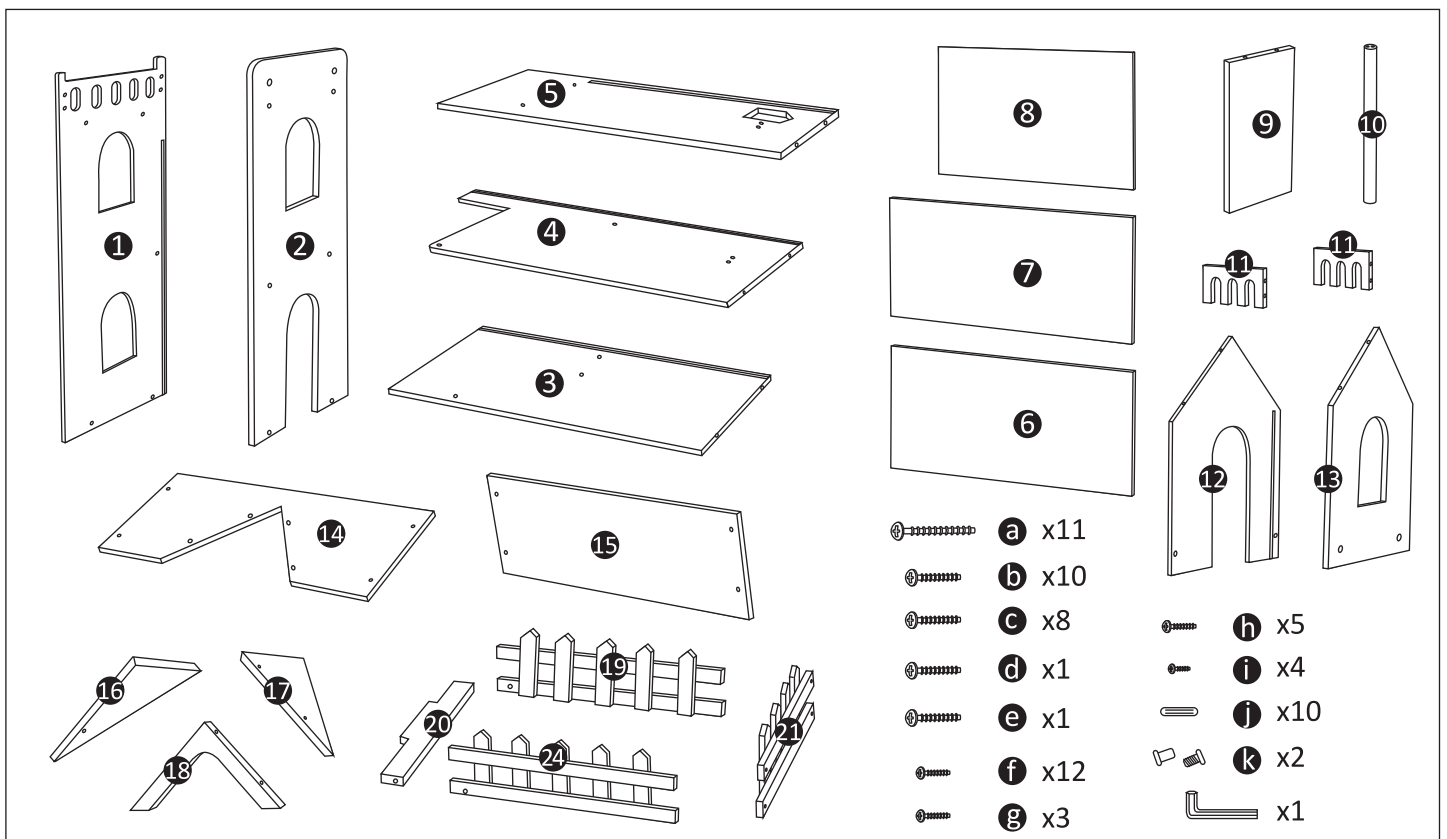

⚠ WARNING:

CHOKING HAZARD - Small parts.

Not for children under 3 years.
Adult assembly by hand screwdriver required.

ACHTUNG: Erstickungsgefahr durch kleiner Teile.
Nicht geeignet für Kinder unter 3 Jahren.
Erwachsener Montage von Hand Schraubendreher erforderlich.

ATTENTION: Danger d'étouffement cause des petites pièces.
Ne convient pas a des enfants de moins de 3 ans.
Assemblage adulte à l'aide d'un tournevis manuel requis.

ADVERTENCIA: PELIGRO DE ASFIXIA! Contiene piezas pequeñas que pueden ser tragadas. No apto para menores de 3 años.
Se requiere montaje adulto a mano con destornillador.

OSTRZEŻENIE: RYZYKO ZADŁAWIENIA - małe części.
Nie dla dzieci poniżej 3 lat.
Montaż dorosłych za pomocą ręcznego śrubokręta.

ATTENZIONE: Parti di dimensioni ridotte. Pericolo di soffocamento. Non adatto a bambini al di sotto dei 3 anni. Montaggio realizzato da un adulto.

WAARSCHUWING: Bevat kleine onderdelen die verstikkingsgevaar kunnen opleveren. Niet geschikt voor kinderen jonger dan 3 jaar. Moet door volwassenen in elkaar worden gezet.

AVISO: PERIGO DE SUFOCAMENTO - Peças pequenas. Não apropriado para crianças com menos de 3 anos de idade.
Montagem realizada por um adulto.